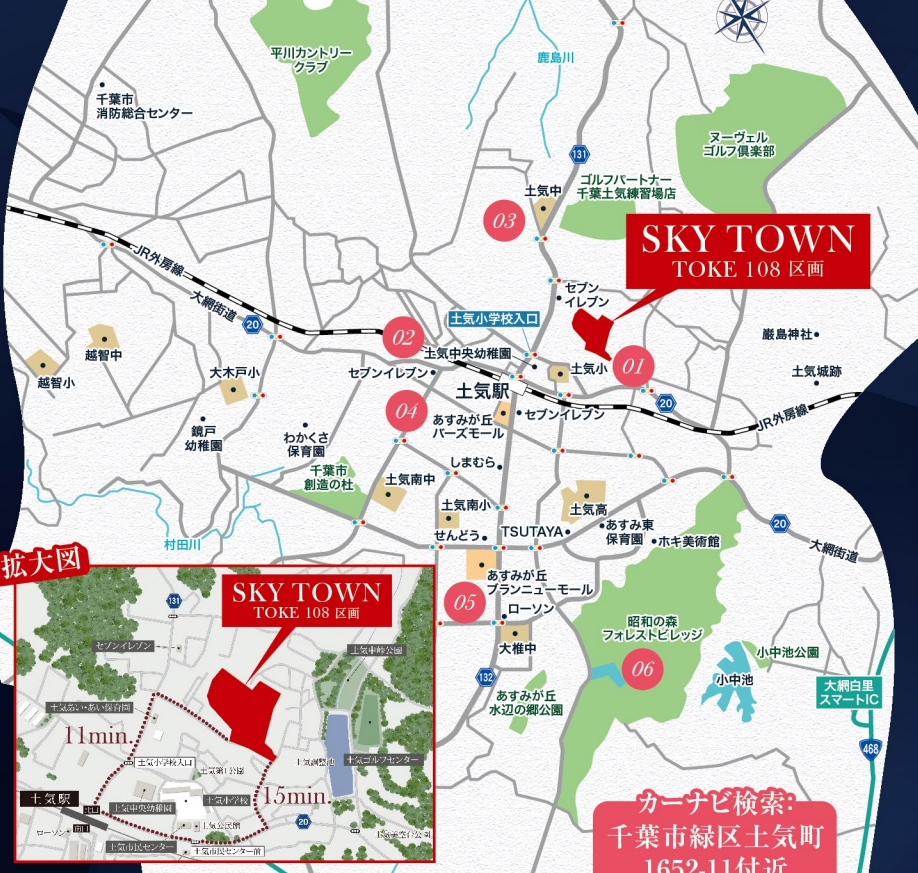

お手持ちのスマートフォンで
QRコードを読み取りアクセス!

来場予約は
こちら!

子ども達も通いやすい近場に揃う幼稚園や学校。親も安心、のびのび育てられる環境を。

徒歩5分

徒歩9分

徒歩13分

毎日の暮らしをサポートするショッピングエリアも豊富に揃う。

自然あふれる公園でリフレッシュ。

徒歩12分

車で9分

車で9分

整った都市開発、豊かな緑、安全な土地。

確かな未来を予感させる土気の暮らし。

Area Map

安心・安全な街づくり

地盤の安定した台地が広がる土気。

セキュリティ万全

街区への入口を2箇所に限定し、不審者の潜入を防止。防犯カメラ7台設置予定。

ただいま・おかえりの灯

住まう人々が温かみのある光に迎えられる、心安らく帰宅路を歩む。大人も子供も、家の灯りに癒され、日々の疲れを忘れてしまう。灯りの街並み協定で統一された照明は、街全体に調和をもたらし、訪れる人々に安心感を与えてくれる。

安心して遊べるように、街区内公園を用意

街区内の場所に、子どもたちが安全に遊べる公園を設置。すべり台やブランコなどさまざまな遊具を楽しめます。